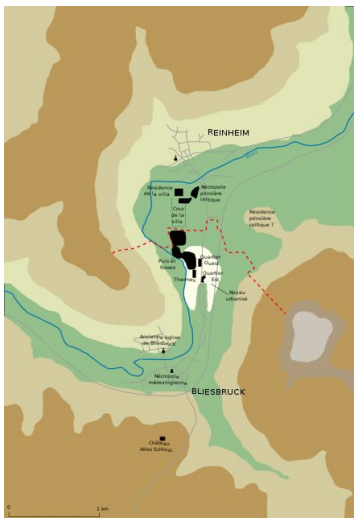

L'inscription est OBLIGATOIRE

**Brigitte et Claudine — solfasol57@lacause.org
Pierre — solfasol.alsace.67@gmail.com**